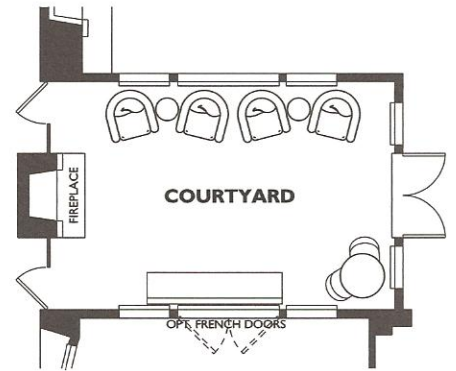

Vita Collection - Stellare Plan 6060

Optional Master Suite
llo Guest

Optional Fireplace
At Courtyard

Optional Exercise Room
llo Den

Trilogy
at Vistancia