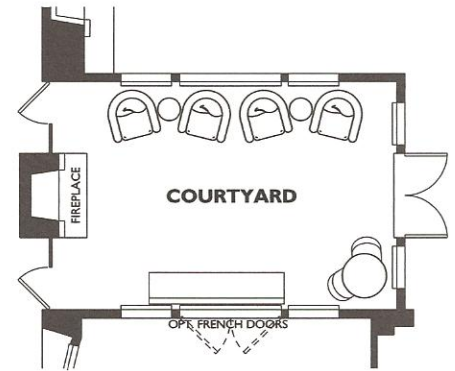

# Vita Collection - Stellare Plan 6060

Optional Master Suite  
llo Guest

Optional Fireplace  
At Courtyard

Optional Exercise Room  
llo Den

  
**Trilogy**  
at Vistancia