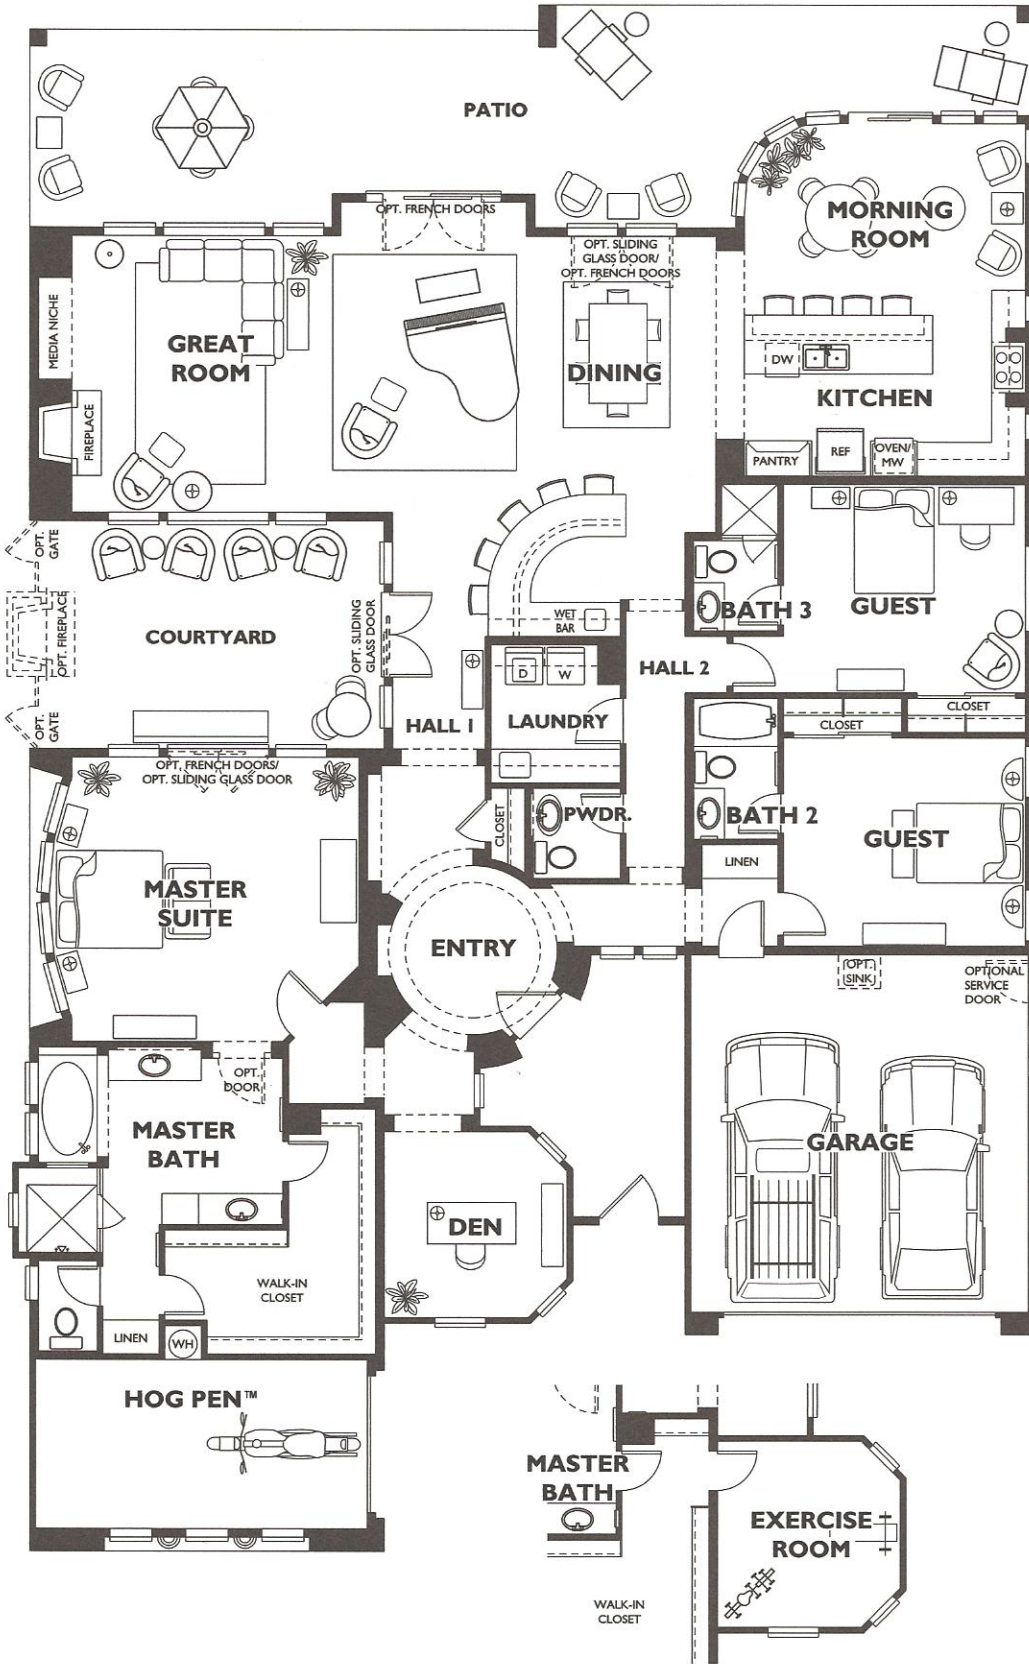

Vita Collection - Stellare Plan 6060

Optional Master Suite
llo Guest

Optional Fireplace
At Courtyard

Optional Exercise Room
llo Den

Trilogy
at Vistancia