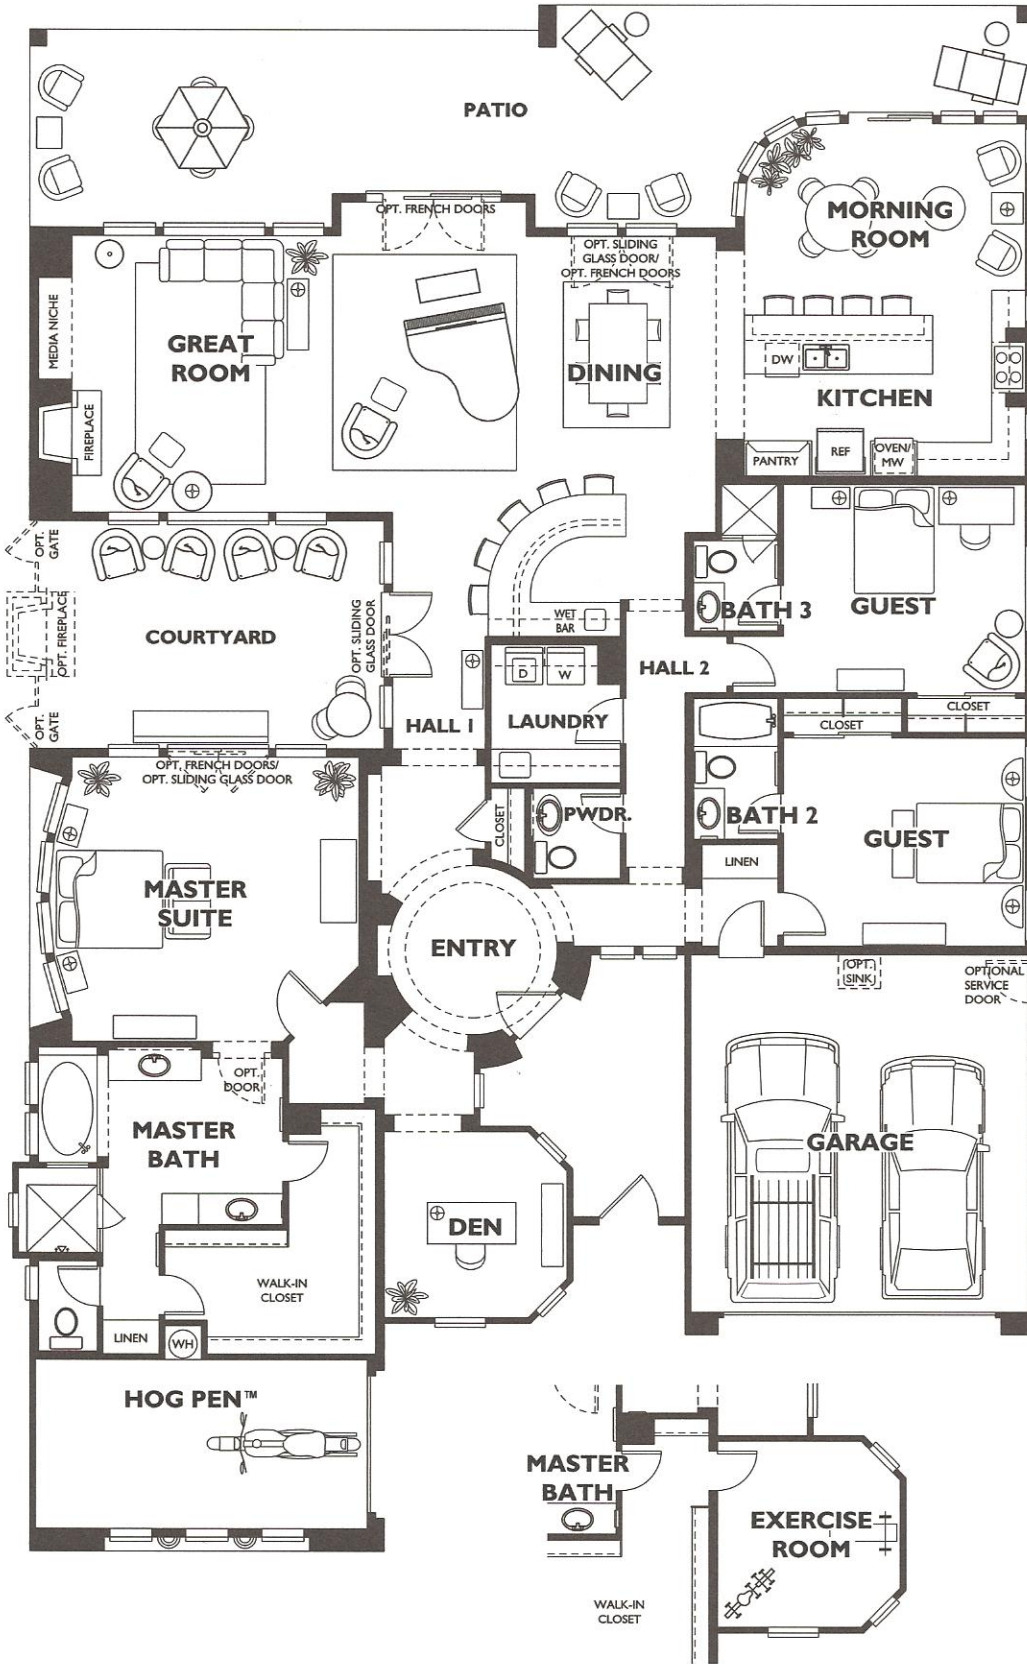

# Vita Collection - Stellare Plan 6060

Optional Master Suite  
llo Guest

Optional Fireplace  
At Courtyard

Optional Exercise Room  
llo Den

  
**Trilogy**  
at Vistancia