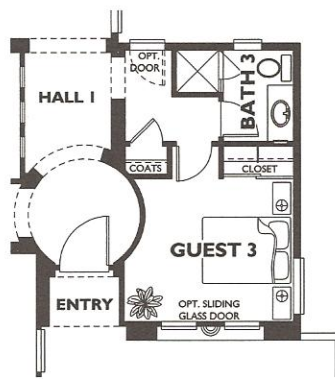

# Vita Collection - Spiritus Plan 6040

Optional Casita

Optional Wine Room  
llo Patio 1

Optional Guest 3  
llo Den

Optional Bay Window  
At Master Suite

  
**Trilogy**  
at Vistancia