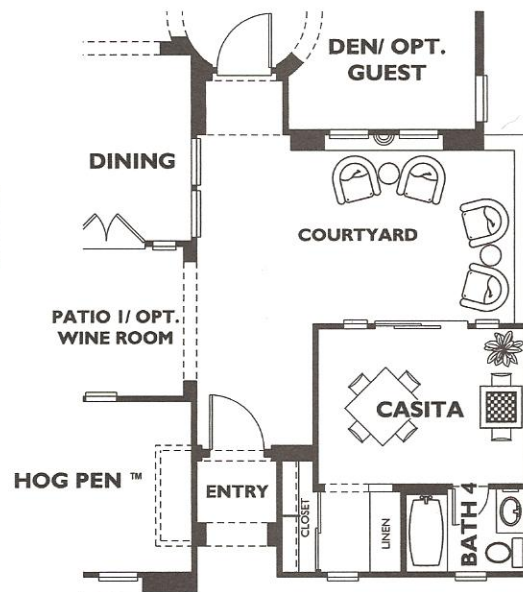

# Vita Collection - Spiritus Plan 6040

Optional Casita

Optional Wine Room  
llo Patio 1

Optional Guest 3  
llo Den

Optional Bay Window  
At Master Suite

  
**Trilogy**  
at Vistancia