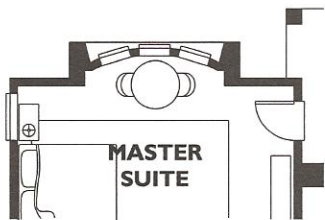

Vita Collection - Spiritus Plan 6040

Optional Casita

Optional Wine Room
llo Patio 1

Optional Guest 3
llo Den

Optional Bay Window
At Master Suite

Trilogy
at Vistancia