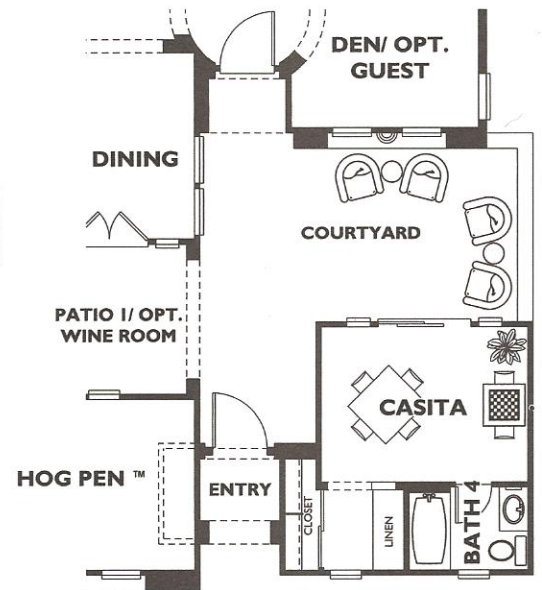

Vita Collection - Spiritus Plan 6040

Optional Casita

Optional Wine Room
llo Patio 1

Optional Guest 3
llo Den

Optional Bay Window
At Master Suite

Trilogy
at Vistancia