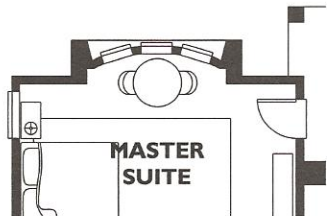

# Vita Collection - Spiritus Plan 6040

Optional Casita

Optional Wine Room  
llo Patio 1

Optional Guest 3  
llo Den

Optional Bay Window  
At Master Suite

  
**Trilogy**  
at Vistancia