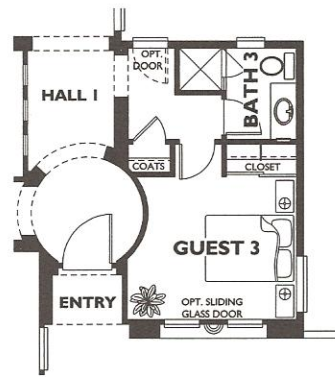

Vita Collection - Spiritus Plan 6040

Optional Casita

Optional Wine Room
llo Patio 1

Optional Guest 3
llo Den

Optional Bay Window
At Master Suite

Trilogy
at Vistancia