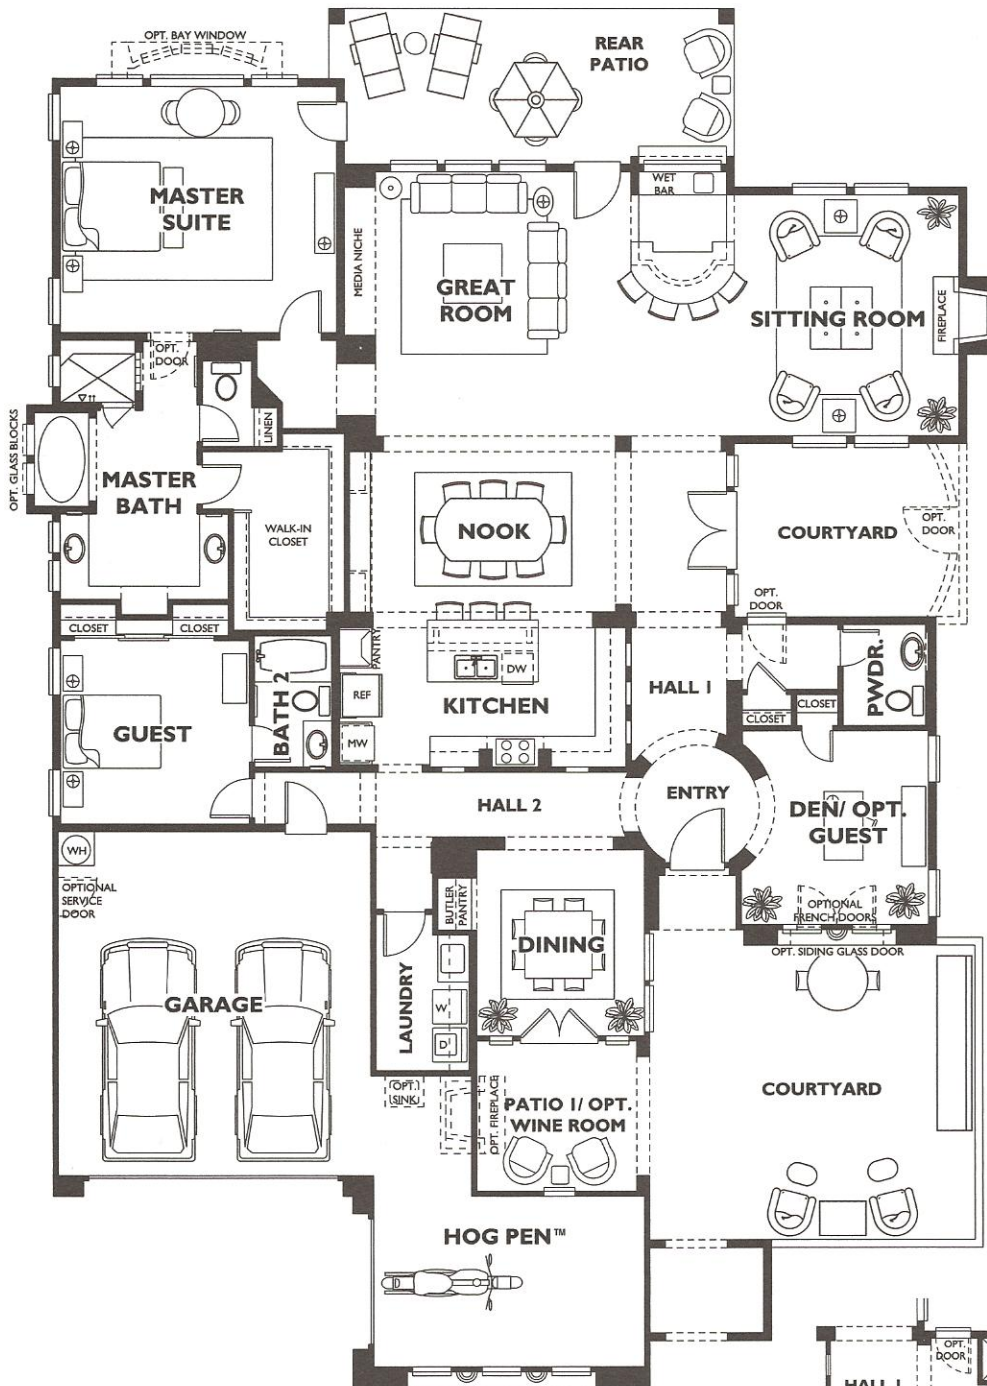

# Vita Collection - Spiritus Plan 6040

Optional Casita

Optional Wine Room  
llo Patio 1

Optional Guest 3  
llo Den

Optional Bay Window  
At Master Suite

  
**Trilogy**  
at Vistancia