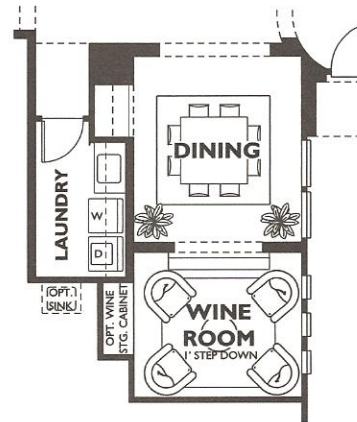

# Vita Collection - Spiritus Plan 6040

Optional Casita

Optional Wine Room  
llo Patio 1

Optional Guest 3  
llo Den

Optional Bay Window  
At Master Suite

  
**Trilogy**  
at Vistancia