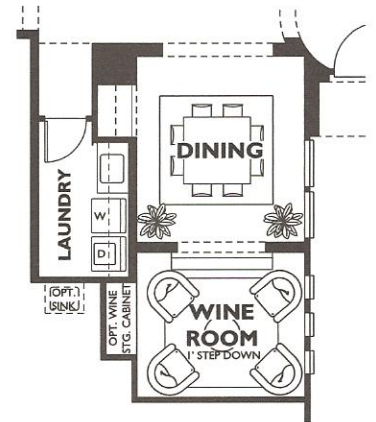

Vita Collection - Spiritus Plan 6040

Optional Casita

Optional Wine Room
llo Patio 1

Optional Guest 3
llo Den

Optional Bay Window
At Master Suite

Trilogy
at Vistancia