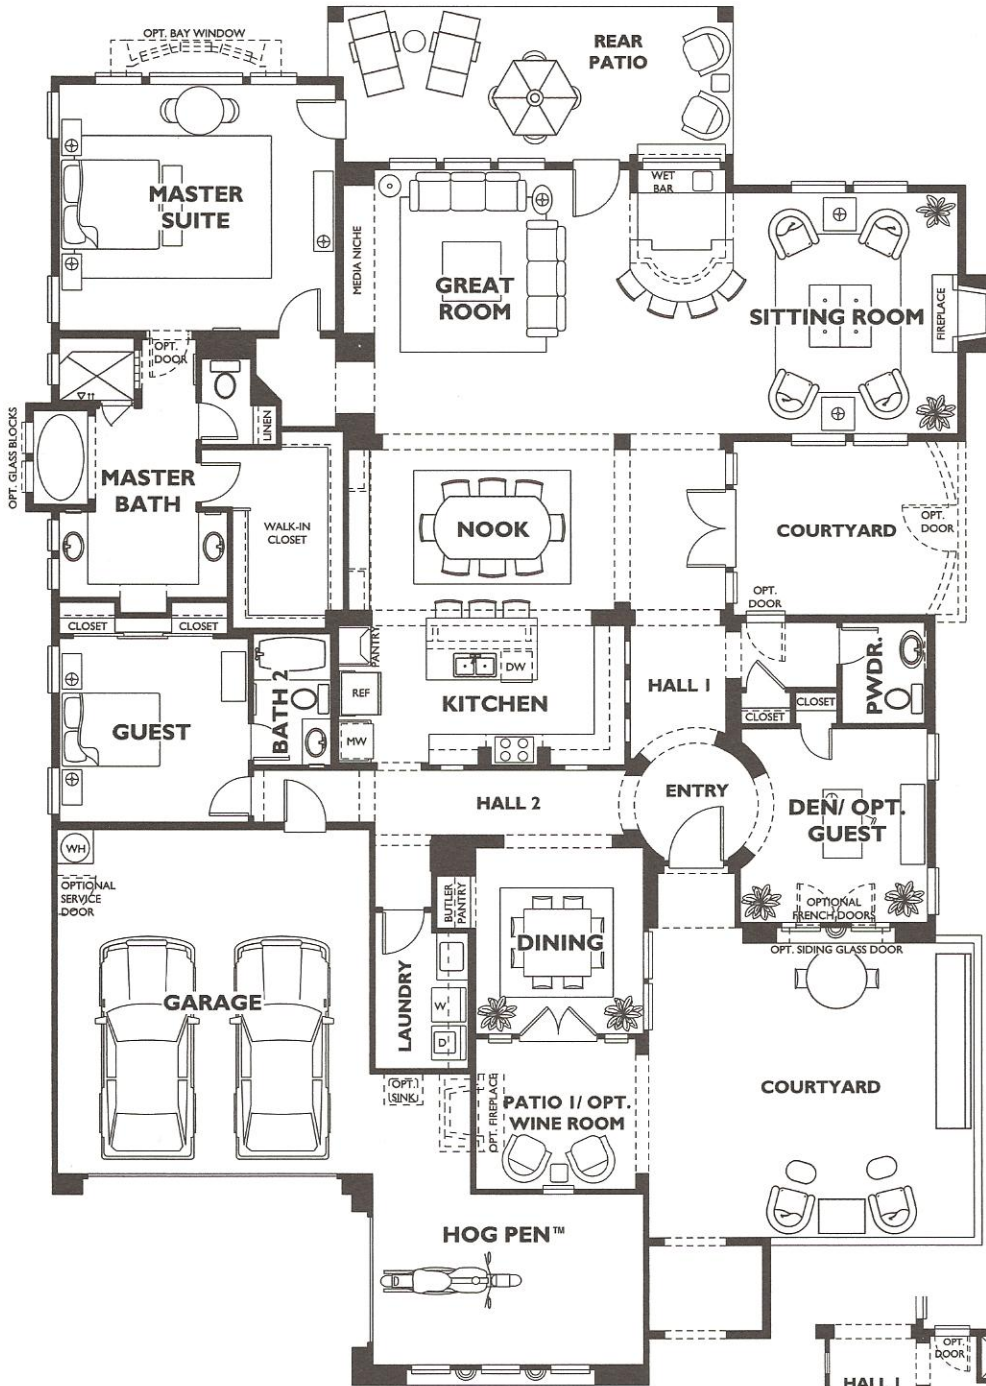

Vita Collection - Spiritus Plan 6040

Optional Casita

Optional Wine Room
llo Patio 1

Optional Guest 3
llo Den

Optional Bay Window
At Master Suite

Trilogy
at Vistancia