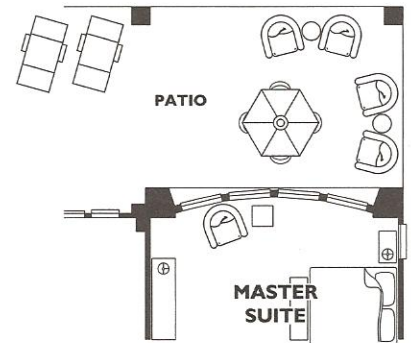

Veritas Collection - Serenitas Plan 5006

Optional Casita

Optional Bay Window
W/ Extended Patio
At Master Suite

Optional Fireplace
At Great Room