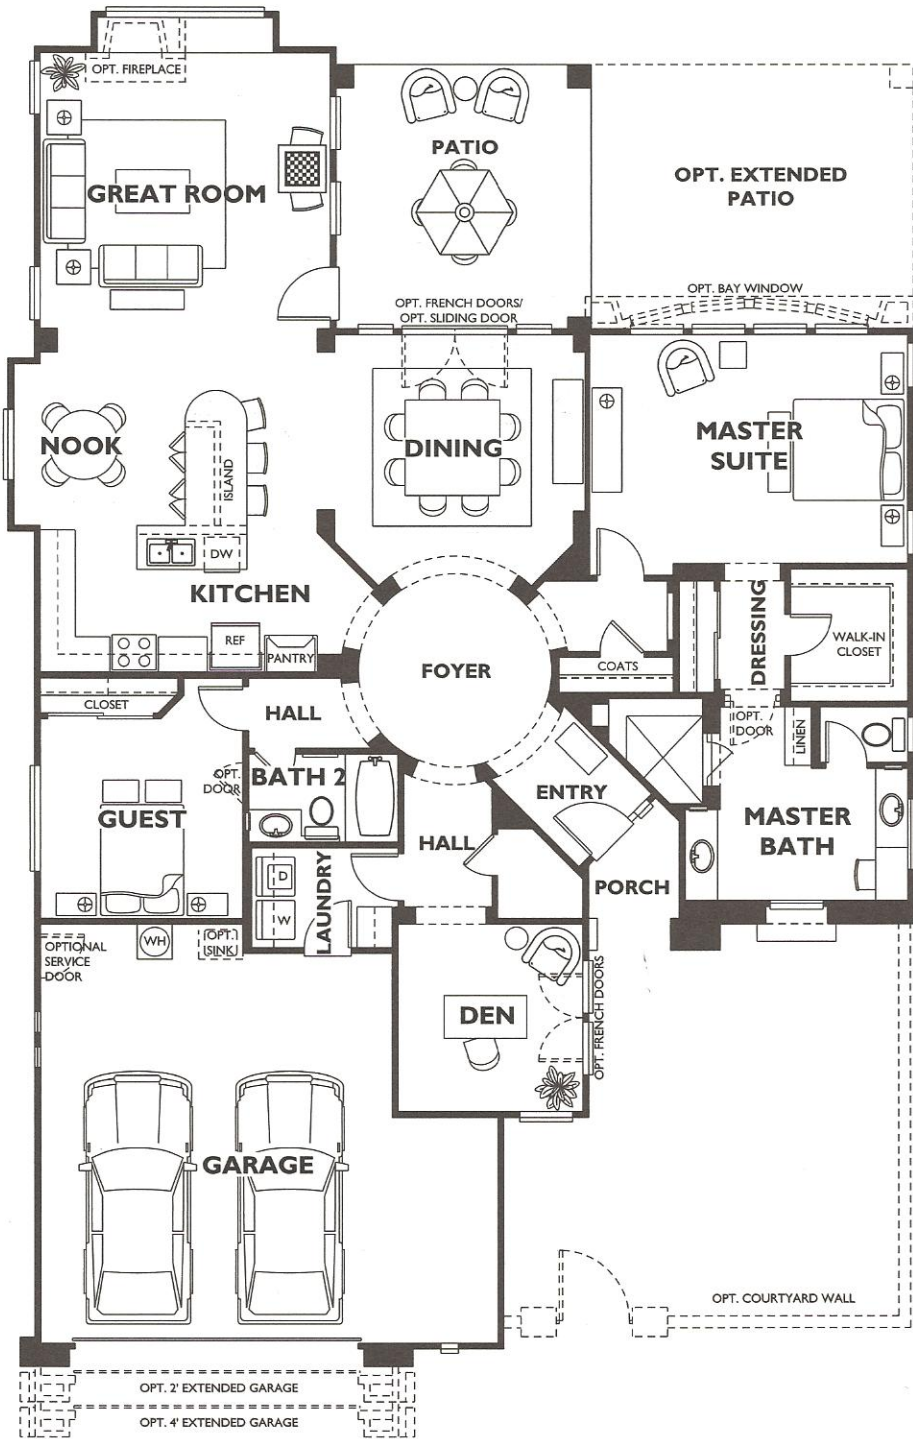

Veritas Collection - Serenitas Plan 5006

Optional Casita

Optional Bay Window
W/ Extended Patio
At Master Suite

Optional Fireplace
At Great Room