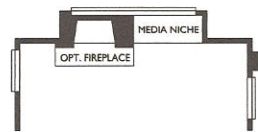

Veritas Collection - Serenitas Plan 5006

Optional Casita

Optional Bay Window
W/ Extended Patio
At Master Suite

Optional Fireplace
At Great Room