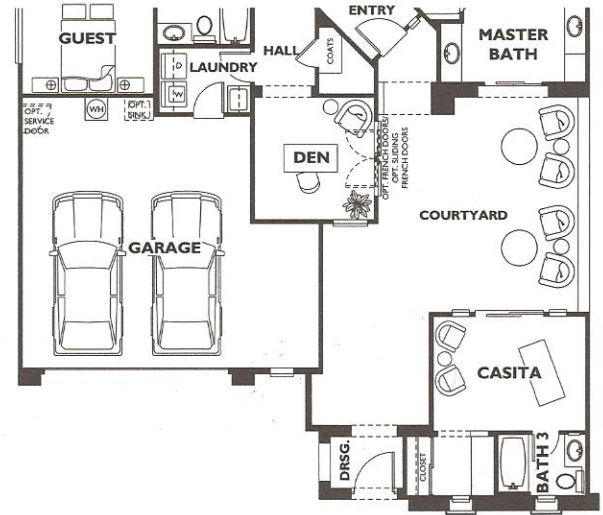

Veritas Collection - Serenitas Plan 5006

Optional Casita

Optional Bay Window
W/ Extended Patio
At Master Suite

Optional Fireplace
At Great Room