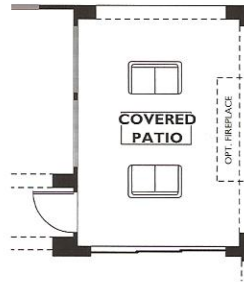

Natura Collection - Nice Plan 4079

Options

Elevation 'B'

Elevation 'C'

Optional Bay Window 1
At Master Bedroom

Optional Bay Window 2
At Master Bedroom

Optional Den A

Optional Den B

Optional Shower
At Bath 2

Optional Bedroom Suite
llo Guest Bedroom

Optional Guest Bedroom
llo Den

Optional Rolling Wall 1

Optional Rolling Wall 2

Optional
Expanded Dining

Optional
Expanded Dining
w/ Sliding Glass Door

Optional
Expanded Dining
w/ Rolling Wall

Optional Fireplace
At Covered Deck