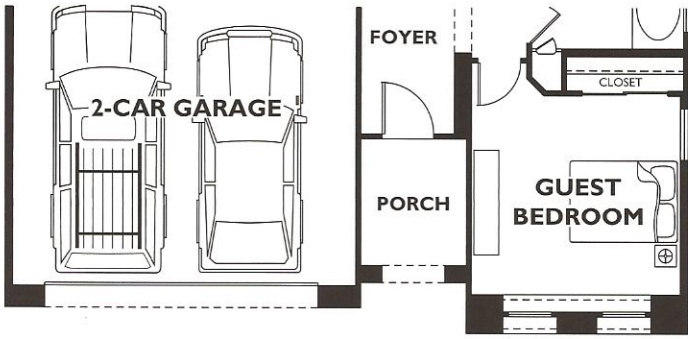

Natura Collection - Nice Plan 4079

Options

Elevation 'B'

Elevation 'C'

Optional Bay Window 1
At Master Bedroom

Optional Bay Window 2
At Master Bedroom

Optional Den A

Optional Den B

Optional Shower
At Bath 2

Optional Bedroom Suite
llo Guest Bedroom

Optional Guest Bedroom
llo Den

Optional Rolling Wall 1

Optional Rolling Wall 2

Optional
Expanded Dining

Optional
Expanded Dining
w/ Sliding Glass Door