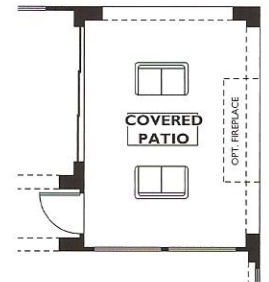

Natura Collection - Nice Plan 4079

Options

Elevation 'B'

Elevation 'C'

Optional Bay Window 1
At Master Bedroom

Optional Bay Window 2
At Master Bedroom

Optional Den A

Optional Den B

Optional Shower
At Bath 2

Optional Bedroom Suite
llo Guest Bedroom

Optional Guest Bedroom
llo Den

Optional Rolling Wall 1

Optional Rolling Wall 2

Optional
Expanded Dining

Optional
Expanded Dining
w/ Sliding Glass Door

Optional
Expanded Dining
w/ Rolling Wall

Optional Fireplace
At Covered Deck