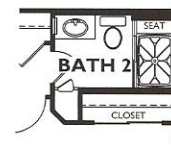

Natura Collection - Nice Plan 4079

Options

Elevation 'B'

Elevation 'C'

Optional Bay Window 1
At Master Bedroom

Optional Bay Window 2
At Master Bedroom

Optional Den A

Optional Den B

Optional Shower
At Bath 2

Optional Bedroom Suite
llo Guest Bedroom

Optional Guest Bedroom
llo Den

Optional Rolling Wall 1

Optional Rolling Wall 2

Optional
Expanded Dining

Optional
Expanded Dining
w/ Sliding Glass Door