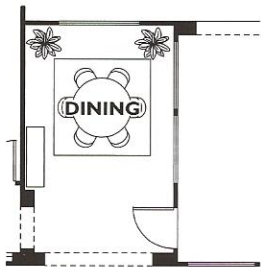

Natura Collection - Nice Plan 4079

Options

Elevation 'B'

Elevation 'C'

Optional Bay Window 1
At Master Bedroom

Optional Bay Window 2
At Master Bedroom

Optional Den A

Optional Den B

Optional Shower
At Bath 2

Optional Bedroom Suite
llo Guest Bedroom

Optional Guest Bedroom
llo Den

Optional Rolling Wall 1

Optional Rolling Wall 2

Optional
Expanded Dining

Optional
Expanded Dining
w/ Sliding Glass Door