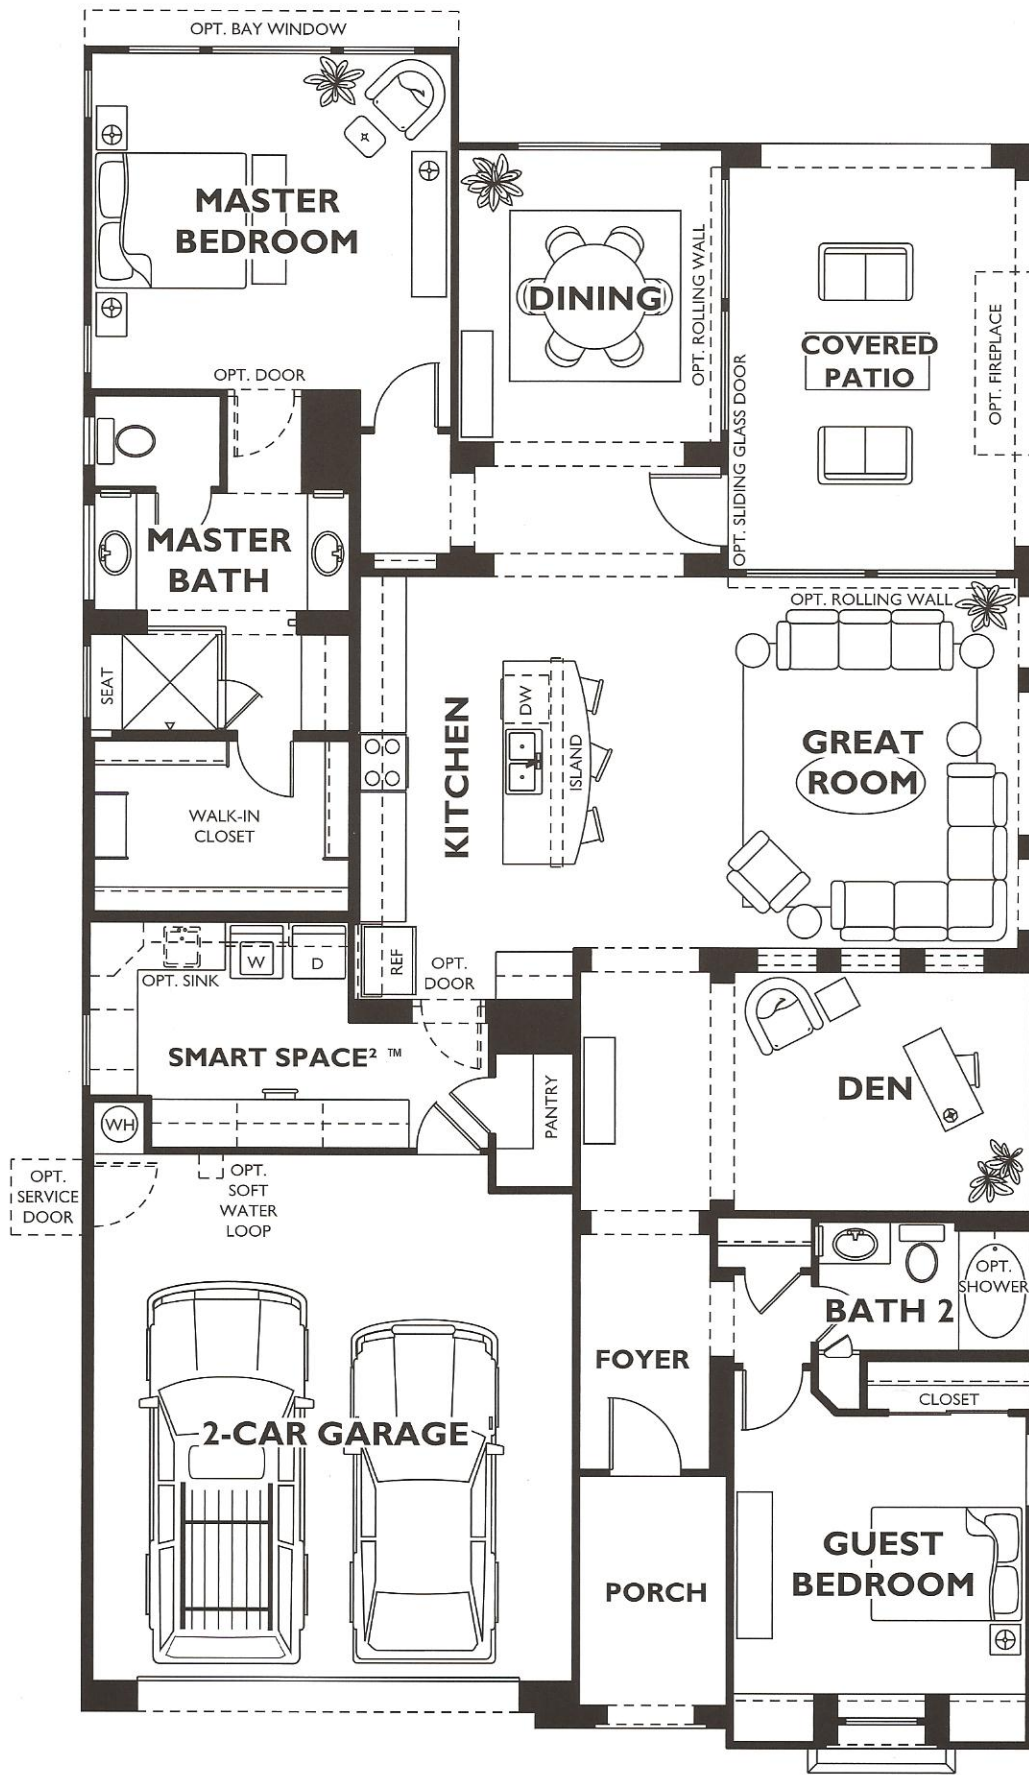

# Natura Collection - Nice Plan 4079

# Options

Elevation 'B'

Elevation 'C'

Optional Bay Window 1  
At Master Bedroom

Optional Bay Window 2  
At Master Bedroom

Optional Den A

Optional Den B

Optional Shower  
At Bath 2

Optional Bedroom Suite  
llo Guest Bedroom

Optional Guest Bedroom  
llo Den

Optional Rolling Wall 1

Optional Rolling Wall 2

Optional  
Expanded Dining

Optional  
Expanded Dining  
w/ Sliding Glass Door

Optional  
Expanded Dining  
w/ Rolling Wall

Optional Fireplace  
At Covered Deck