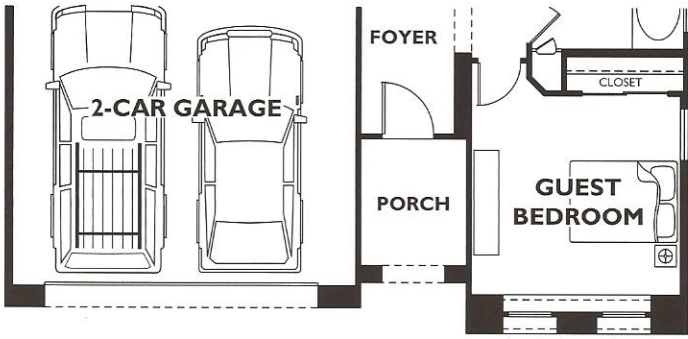

# Natura Collection - Nice Plan 4079

# Options

Elevation 'B'

Elevation 'C'

Optional Bay Window 1  
At Master Bedroom

Optional Bay Window 2  
At Master Bedroom

Optional Den A

Optional Den B

Optional Shower  
At Bath 2

Optional Bedroom Suite  
llo Guest Bedroom

Optional Guest Bedroom  
llo Den

Optional Rolling Wall 1

Optional Rolling Wall 2

Optional  
Expanded Dining

Optional  
Expanded Dining  
w/ Sliding Glass Door

Optional  
Expanded Dining  
w/ Rolling Wall