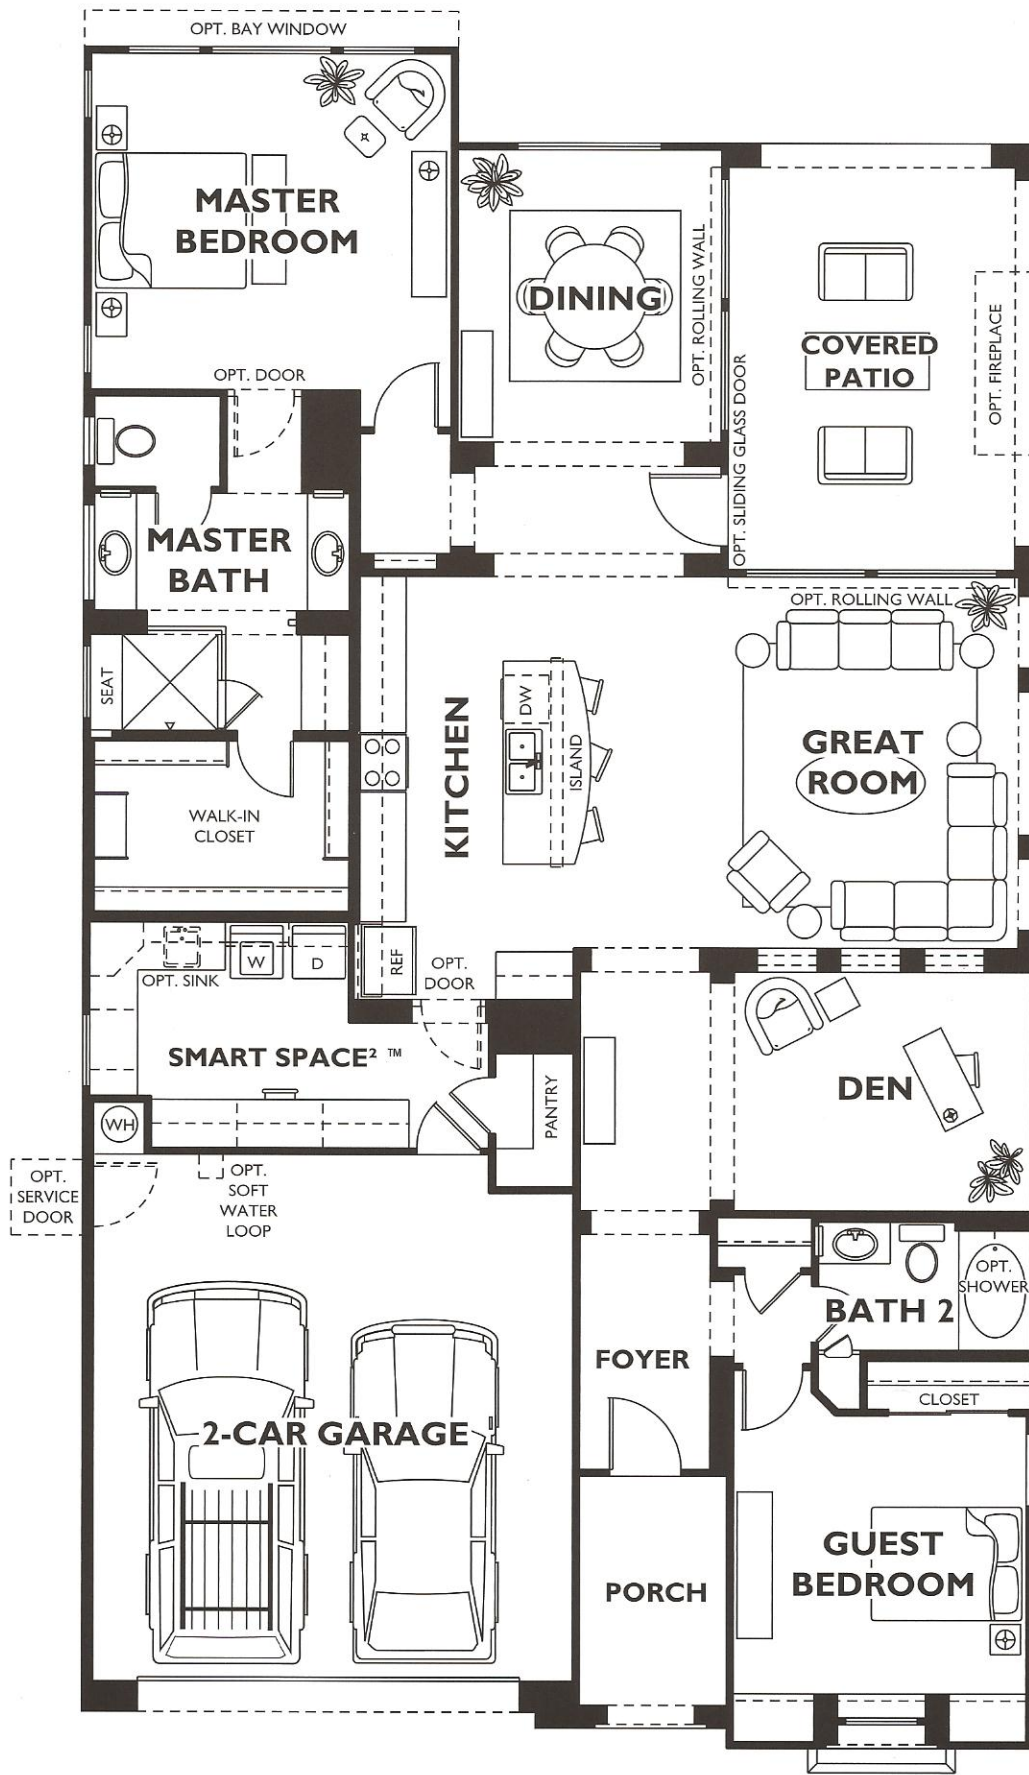

Natura Collection - Nice Plan 4079

Options

Elevation 'B'

Elevation 'C'

Optional Bay Window 1
At Master Bedroom

Optional Bay Window 2
At Master Bedroom

Optional Den A

Optional Den B

Optional Shower
At Bath 2

Optional Bedroom Suite
llo Guest Bedroom

Optional Guest Bedroom
llo Den

Optional Rolling Wall 1

Optional Rolling Wall 2

Optional
Expanded Dining

Optional
Expanded Dining
w/ Sliding Glass Door

Optional
Expanded Dining
w/ Rolling Wall

Optional Fireplace
At Covered Deck