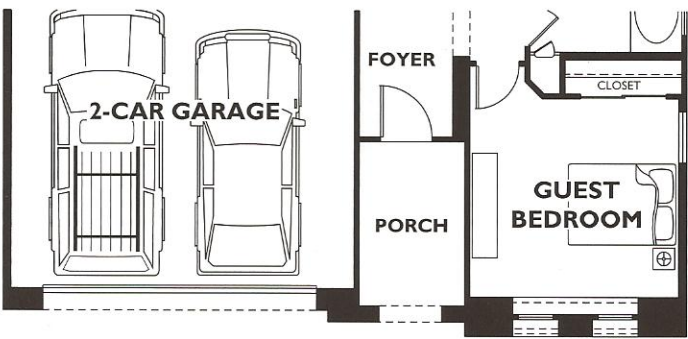

Natura Collection - Nice Plan 4079

Options

Elevation 'B'

Elevation 'C'

Optional Bay Window 1
At Master Bedroom

Optional Bay Window 2
At Master Bedroom

Optional Den A

Optional Den B

Optional Shower
At Bath 2

Optional Bedroom Suite
llo Guest Bedroom

Optional Guest Bedroom
llo Den

Optional Rolling Wall 1

Optional Rolling Wall 2

Optional
Expanded Dining

Optional
Expanded Dining
w/ Sliding Glass Door