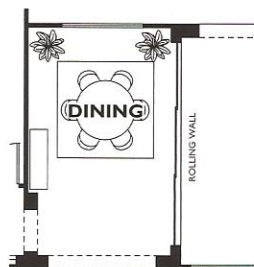

Natura Collection - Nice Plan 4079

Options

Elevation 'B'

Elevation 'C'

Optional Bay Window 1
At Master Bedroom

Optional Bay Window 2
At Master Bedroom

Optional Den A

Optional Den B

Optional Shower
At Bath 2

Optional Bedroom Suite
llo Guest Bedroom

Optional Guest Bedroom
llo Den

Optional Rolling Wall 1

Optional Rolling Wall 2

Optional
Expanded Dining

Optional
Expanded Dining
w/ Sliding Glass Door