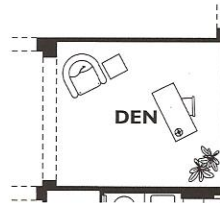

Natura Collection - Nice Plan 4079

Options

Elevation 'B'

Elevation 'C'

Optional Bay Window 1
At Master Bedroom

Optional Bay Window 2
At Master Bedroom

Optional Den A

Optional Den B

Optional Shower
At Bath 2

Optional Bedroom Suite
llo Guest Bedroom

Optional Guest Bedroom
llo Den

Optional Rolling Wall 1

Optional Rolling Wall 2

Optional
Expanded Dining

Optional
Expanded Dining
w/ Sliding Glass Door