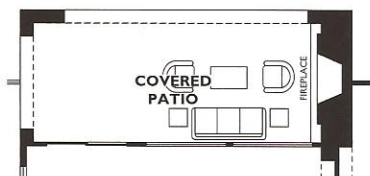

Optional 2'-0" Garage Extension  
At Elevation 'A'

Optional Tub/  
Shower Combo  
At Master Bath

Optional Shower  
At Bath 2

Optional 4'-0" Garage Extension  
At Elevation 'A' & 'C'

Optional Fireplace

Optional Rolling Wall