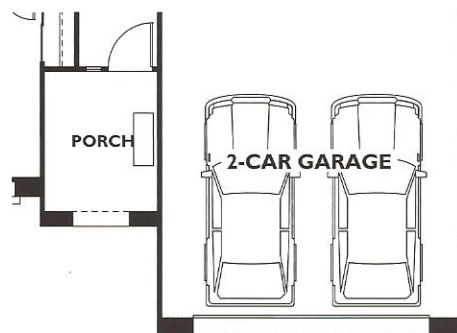

# Options

Elevation 'B'

Optional 2'-0" Garage Extension  
At Elevation 'B' & 'C'

Elevation 'C'

Optional 4'-0" Garage Extension  
At Elevation 'B'

Optional Sliding  
French Door  
At Dining

Optional Expanded  
Laundry

Optional 2'-0" Garage Extension  
At Elevation 'A'

Optional Tub/  
Shower Combo  
At Master Bath

Optional Shower  
At Bath 2

Optional 4'-0" Garage Extension  
At Elevation 'A' & 'C'

Optional Fireplace

Optional Rolling Wall