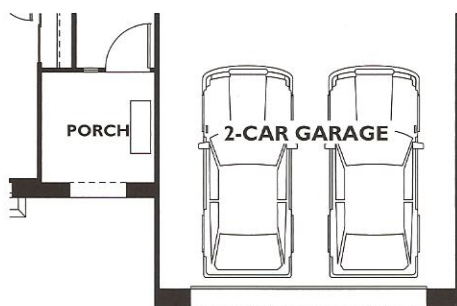

# Options

Elevation 'B'

Optional 2'-0" Garage Extension  
At Elevation 'B' & 'C'

Elevation 'C'

Optional 4'-0" Garage Extension  
At Elevation 'B'

Optional Sliding  
French Door  
At Dining

Optional Expanded  
Laundry

Optional 2'-0" Garage Extension  
At Elevation 'A'

Optional Tub/  
Shower Combo  
At Master Bath

Optional Shower  
At Bath 2

Optional 4'-0" Garage Extension  
At Elevation 'A' & 'C'

Optional Fireplace

Optional Rolling Wall