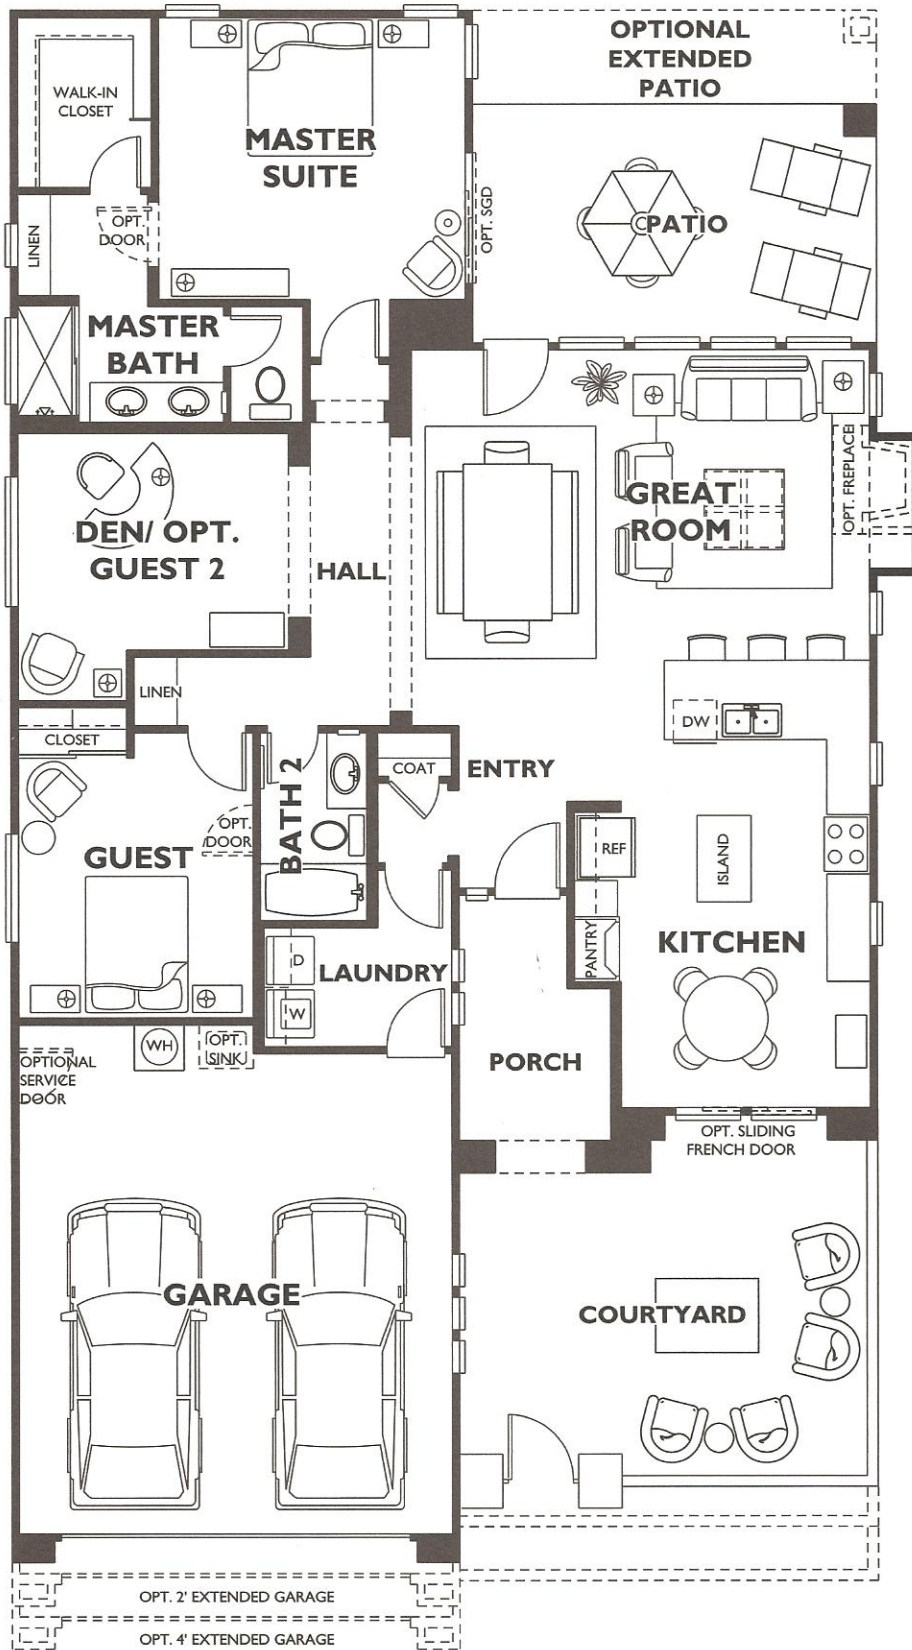

Natura Collection - Flora Plan 4045

Optional Guest
llo Den

Trilogy
at Vistancia