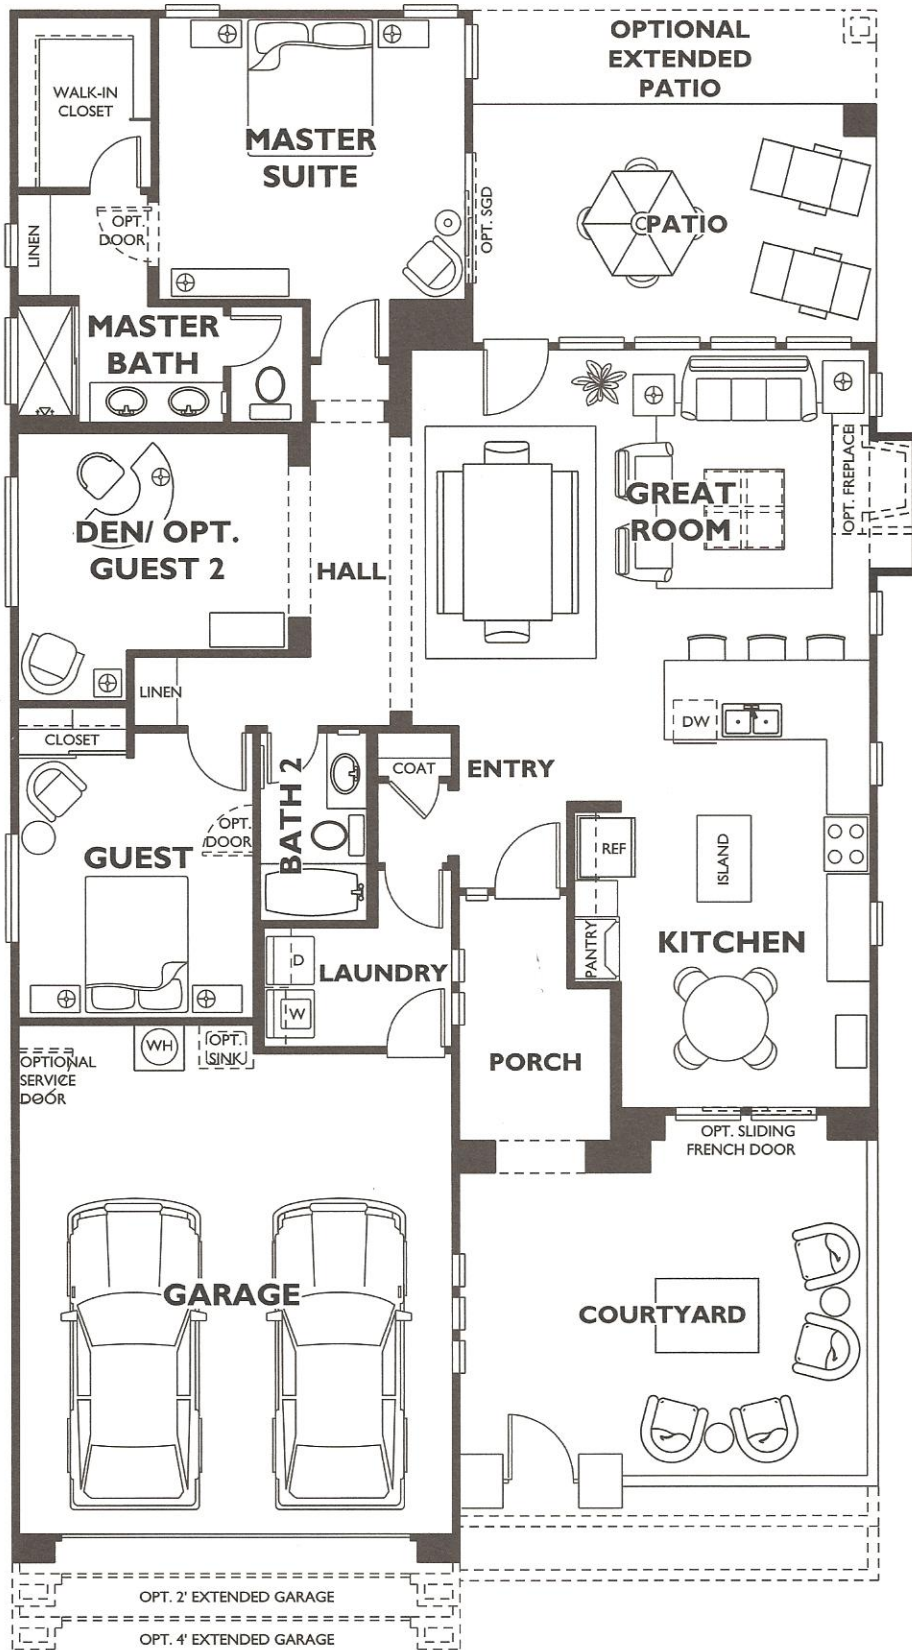

Natura Collection - Flora Plan 4045

Optional Guest
llo Den

Trilogy
 at Vistancia